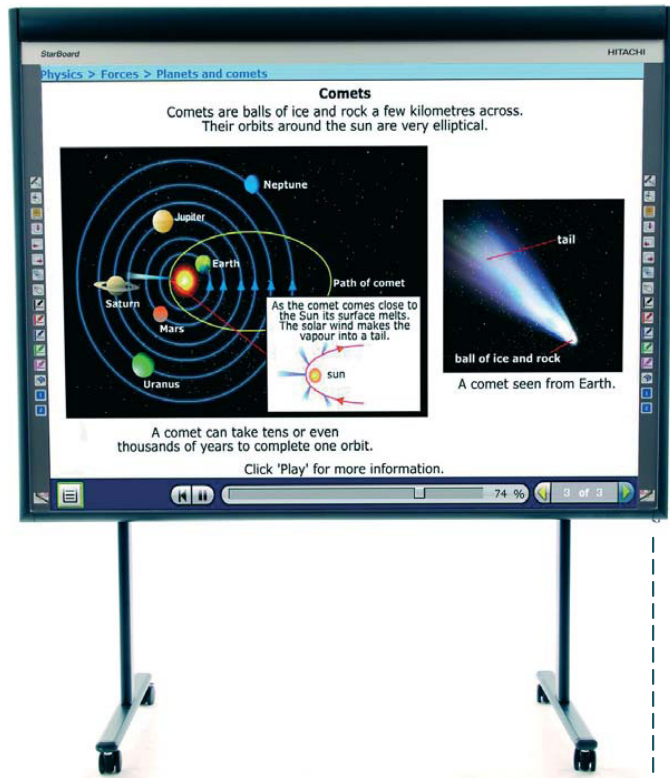

Hiper Escola / Projecte d'instal·lació Aula interactiva B

Altauveus Amplificats

Sortida RCA Audio

Sortida controlador RS 232

Pissarra Interactiva

Visualitzador de Documents

Micro

Controlador Aula AV

Connexió VGA

Connexió VGA

Connexió USB

Retorn Pantalla VGA