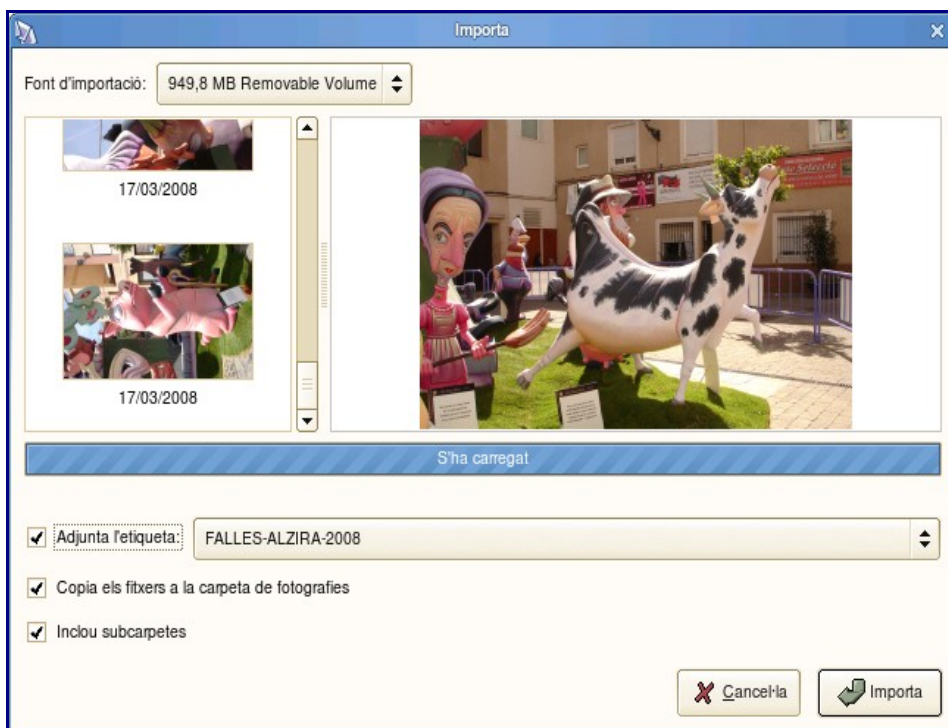

Càmeres digitals

Les **càmeres digitals** són tractades per la Linkat de la mateixa manera que les memòries flash. Quan connecteu la càmera digital a la **Linkat**, automàticament s'obre el programa **F-spot** per a gestionar les fotografies en àlbums.

Premeu el botó **Importa les fotos** i el programa copiarà les fotografies al disc dur. Podeu adjuntar una etiqueta triant l'opció corresponent. Quan el programa finalitzi de copiar les fotografies, podeu desmuntar la càmera amb el botó dret del ratolí i triant l'opció **Desmunta el Volum**.

Amb les icones de la part superior del programa podeu girar les fotografies amb les fletxes del menú, editar-les o mostrar-les com una presentació de diapositives.